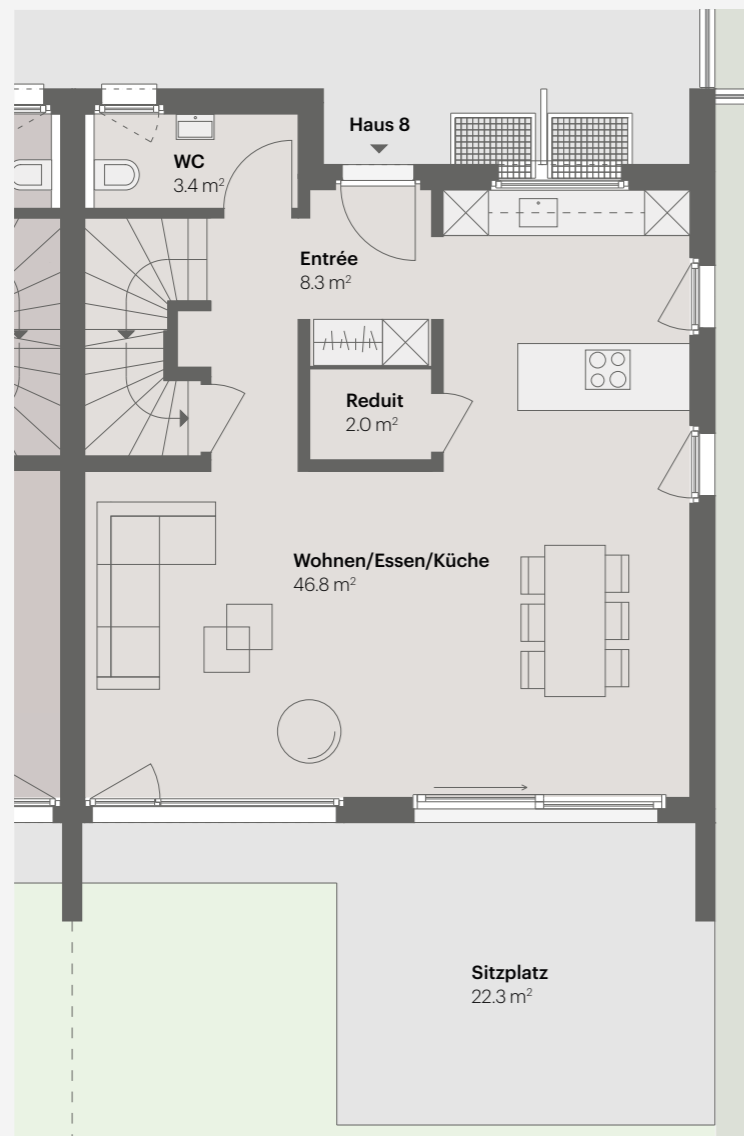

# HAUS 8

6.5 Zimmer | Wohnfläche 218.2 m<sup>2</sup>  
Untergeschoss 55.7 m<sup>2</sup> | Parzellenfläche 432 m<sup>2</sup>

Grundriss-Option für 7.5 Zimmer Variante siehe Seite 42

## OBERGESCHOSS

## ATTIKAGESCHOSS

Massstab 1:100