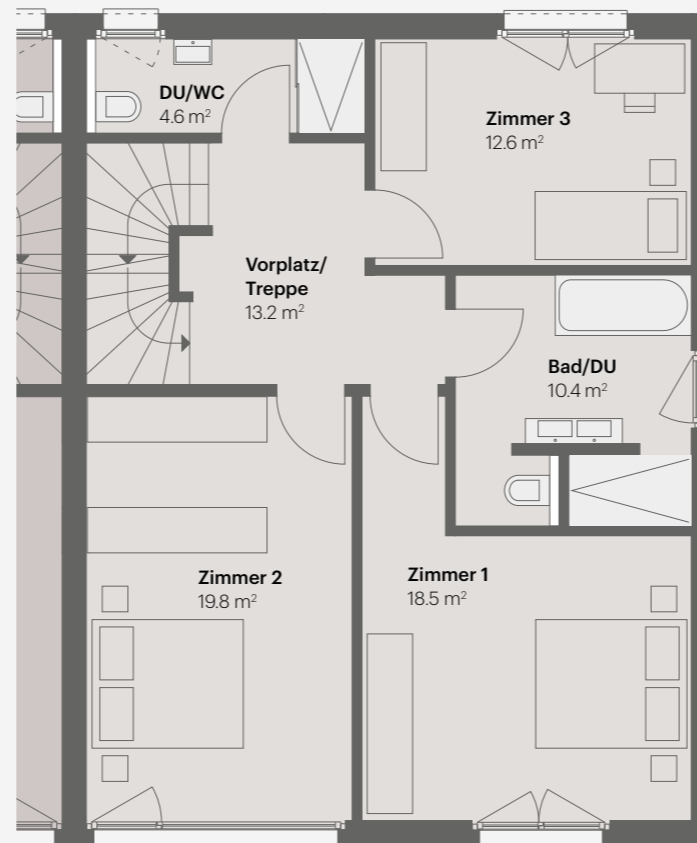

# HAUS 8

6.5 Zimmer | Wohnfläche 218.2 m<sup>2</sup>  
Untergeschoss 55.7 m<sup>2</sup> | Parzellenfläche 432 m<sup>2</sup>

Grundriss-Option für 7.5 Zimmer Variante siehe Seite 42

## ATTIKAGESCHOSS

Massstab 1:100