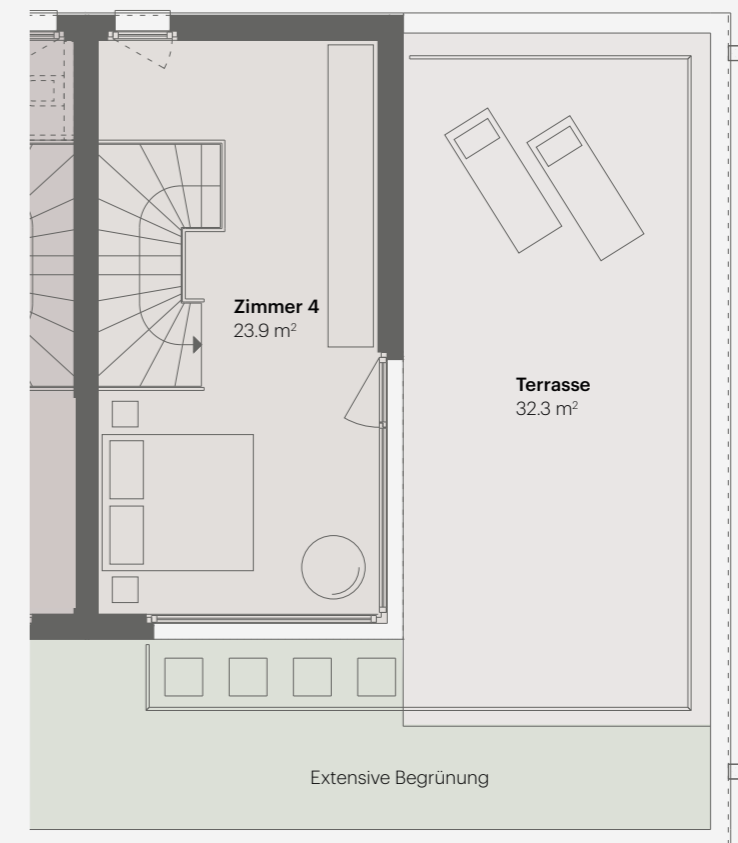

ATTIKAGESCHOSS