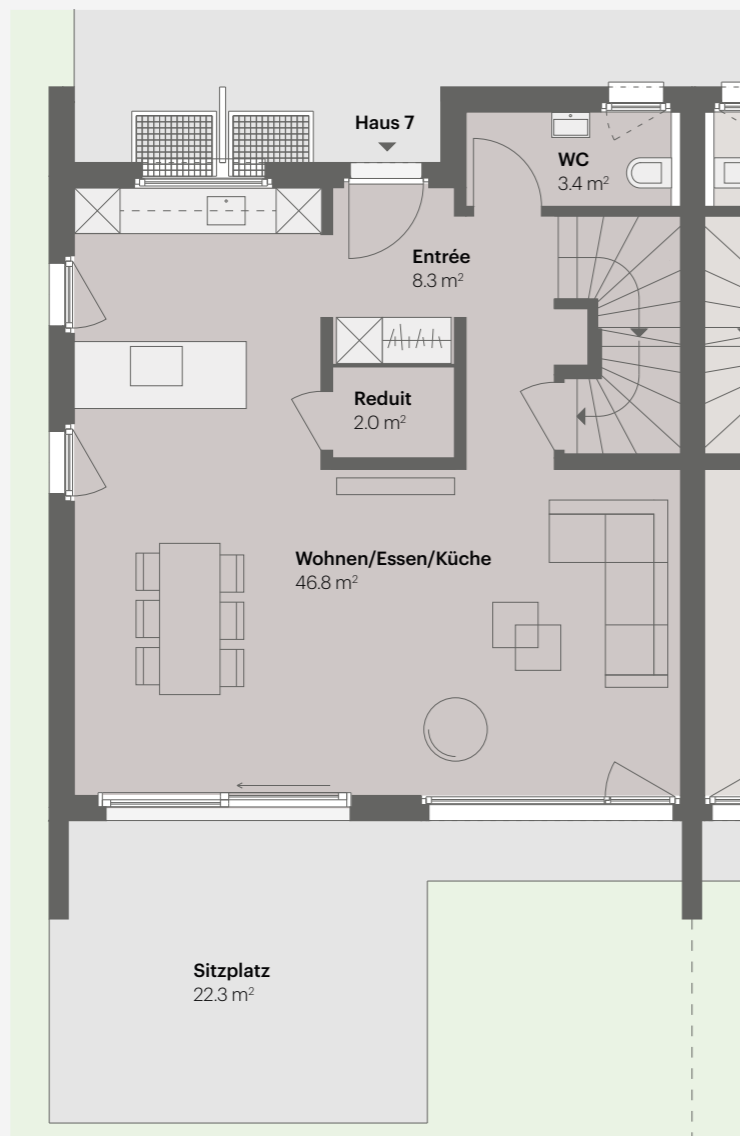

HAUS 7

6.5 Zimmer | Wohnfläche 211.8 m²
Untergeschoss 55.9 m² | Parzellenfläche 337 m²

Grundriss-Option für 7.5 Zimmer Variante siehe Seite 42

ERDGESCHOSS