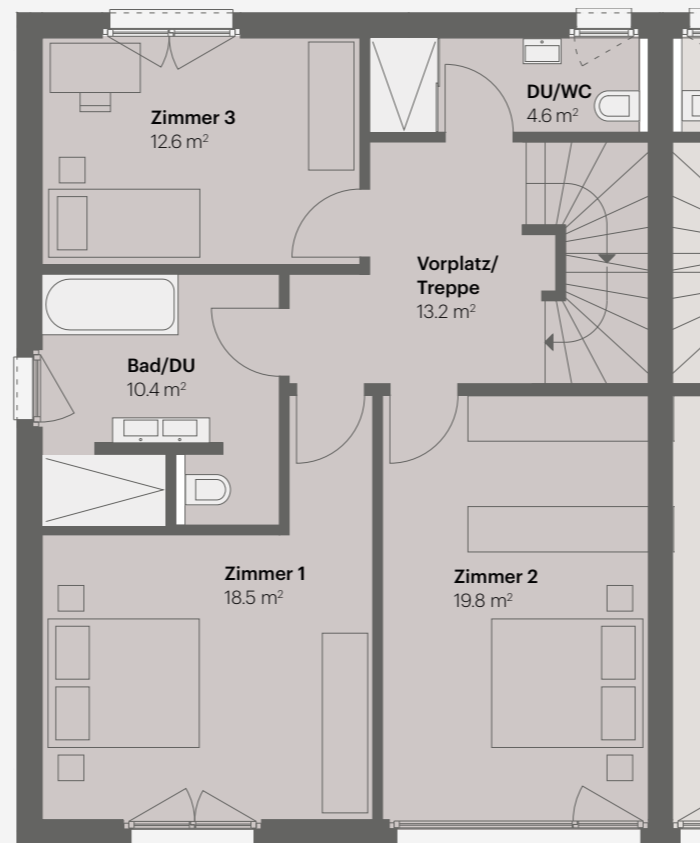

# HAUS 7

6.5 Zimmer | Wohnfläche 211.8 m<sup>2</sup>  
Untergeschoss 55.9 m<sup>2</sup> | Parzellenfläche 337 m<sup>2</sup>

Grundriss-Option für 7.5 Zimmer Variante siehe Seite 42

## ATTIKAGESCHOSS

Maßstab 1:100