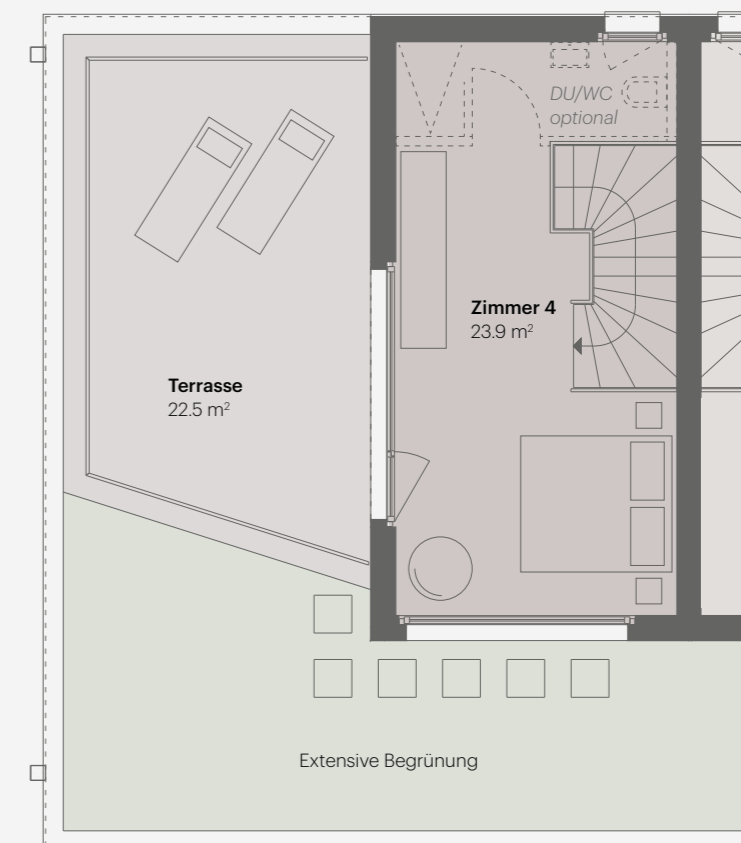

# HAUS 7

6.5 Zimmer | Wohnfläche 211.8 m<sup>2</sup>  
Untergeschoss 55.9 m<sup>2</sup> | Parzellenfläche 337 m<sup>2</sup>

Grundriss-Option für 7.5 Zimmer Variante siehe Seite 42

## ATTIKAGESCHOSS

Maßstab 1:100