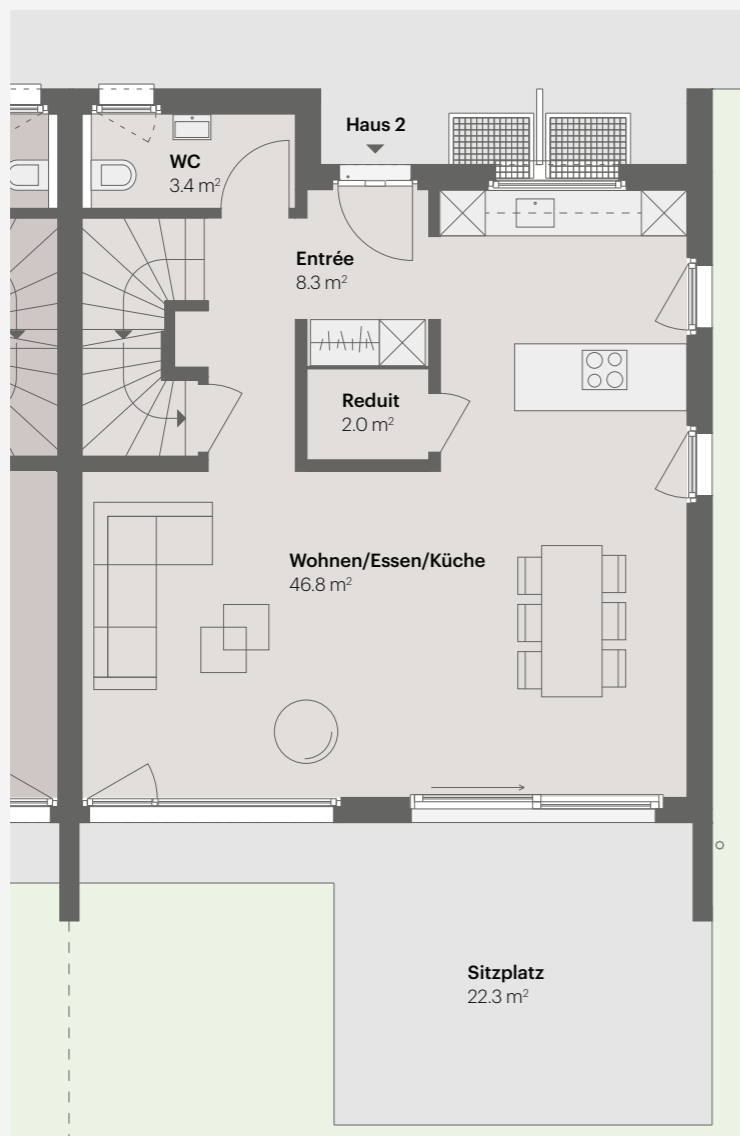

HAUS 2

5.5 Zimmer | Wohnfläche 163.5 m²
Untergeschoss 55.8 m² | Parzellenfläche 325 m²

Grundriss-Option für 6.5 Zimmer Variante siehe Seite 42

ERDGESCHOSS

OBERGESCHOSS

ATTIKAGESCHOSS

Massstab 1:100