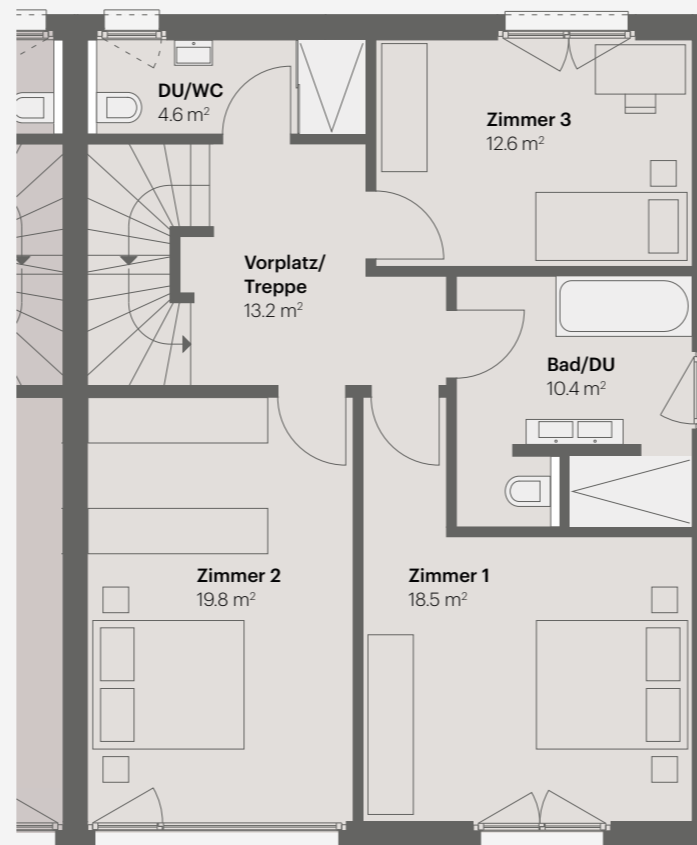

HAUS 2

5.5 Zimmer | Wohnfläche 163.5 m²
Untergeschoss 55.8 m² | Parzellenfläche 325 m²

Grundriss-Option für 6.5 Zimmer Variante siehe Seite 42

ERDGESCHOSS

OBERGESCHOSS

ATTIKAGESCHOSS

Massstab 1:100