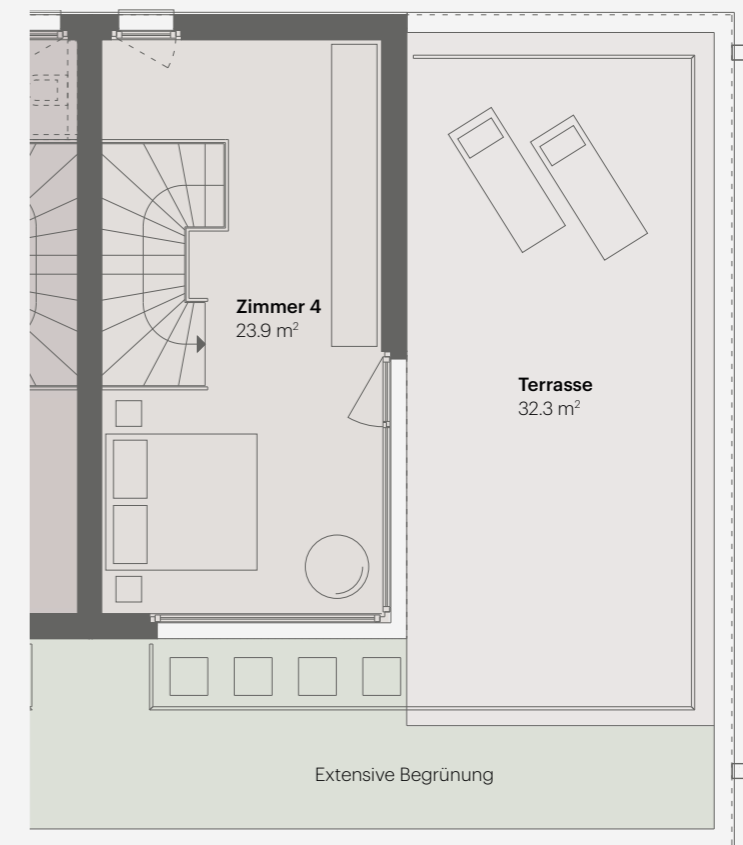

HAUS 2

5.5 Zimmer | Wohnfläche 163.5 m²
Untergeschoss 55.8 m² | Parzellenfläche 325 m²

Grundriss-Option für 6.5 Zimmer Variante siehe Seite 42

ERDGESCHOSS

OBERGESCHOSS

ATTIKAGESCHOSS

Massstab 1:100