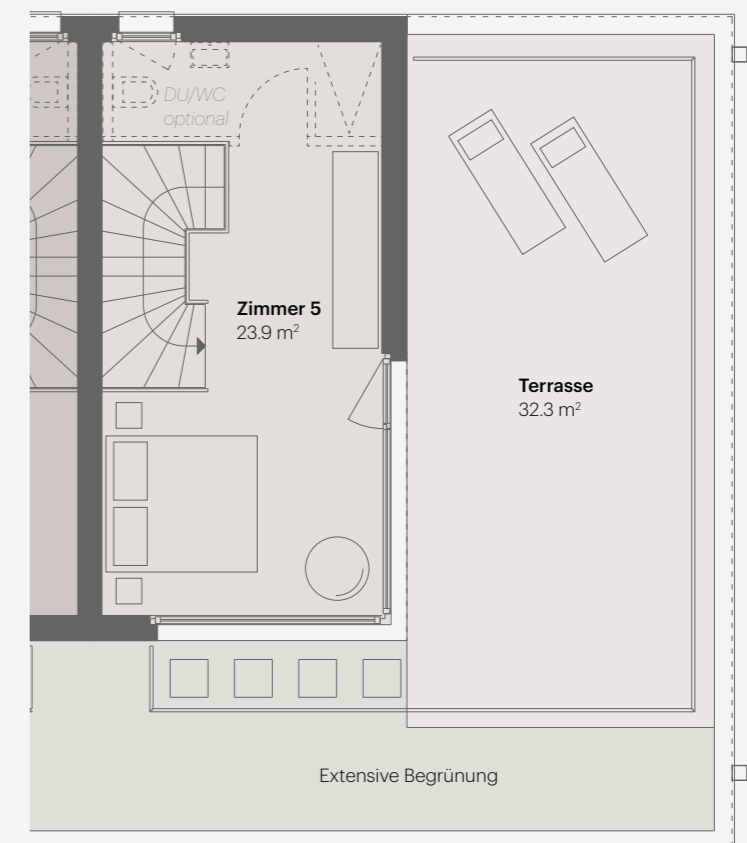

GRUNDRISS-OPTION FÜR 6.5 UND 7.5 ZIMMER VARIANTE

Haus 1-6: 6.5 Zimmer | Wohnfläche 162.8 m²
Haus 7: 7.5 Zimmer | Wohnfläche 211.1 m²
Haus 8: 7.5 Zimmer | Wohnfläche 217.5 m²

Beispiel Haus 4 mit 6.5 Zimmer Variante

ERDGESCHOSS

OBERGESCHOSS

ATTIKAGESCHOSS

Maßstab 1:100