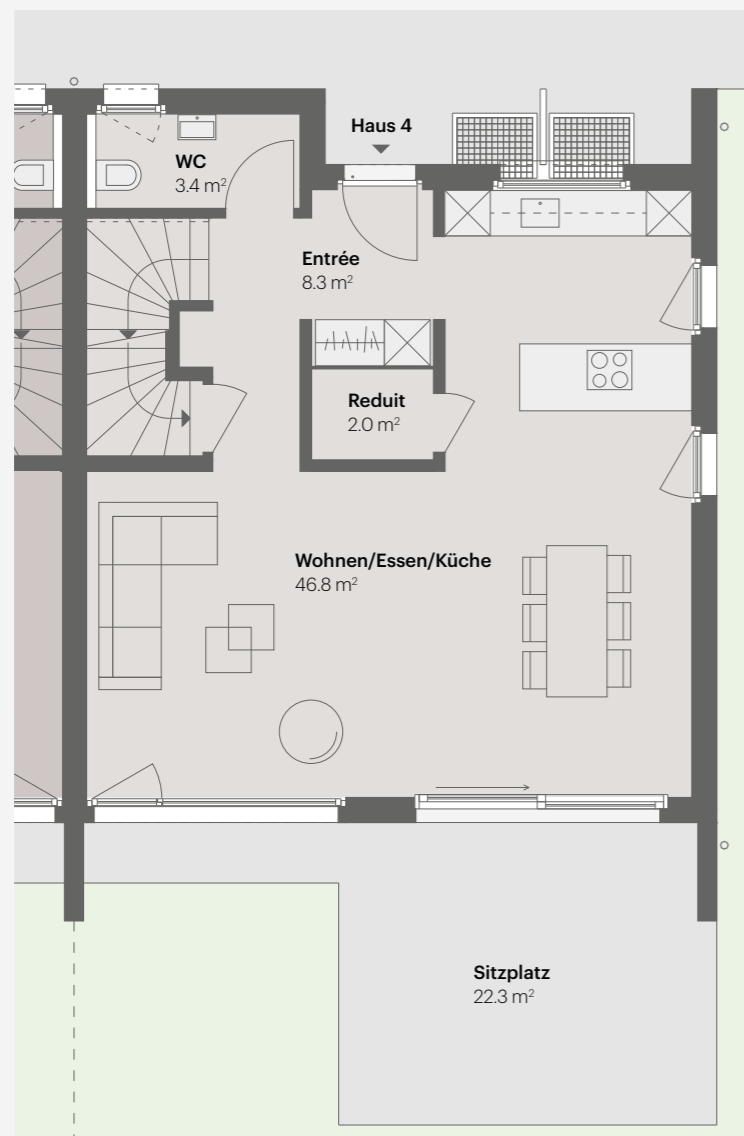

GRUNDRISS-OPTION FÜR 6.5 UND 7.5 ZIMMER VARIANTE

Haus 1-6: 6.5 Zimmer | Wohnfläche 162.8 m²
Haus 7: 7.5 Zimmer | Wohnfläche 211.1 m²
Haus 8: 7.5 Zimmer | Wohnfläche 217.5 m²

Beispiel Haus 4 mit 6.5 Zimmer Variante

ERDGESCHOSS

OBERGESCHOSS

ATTIKAGESCHOSS

Maßstab 1:100