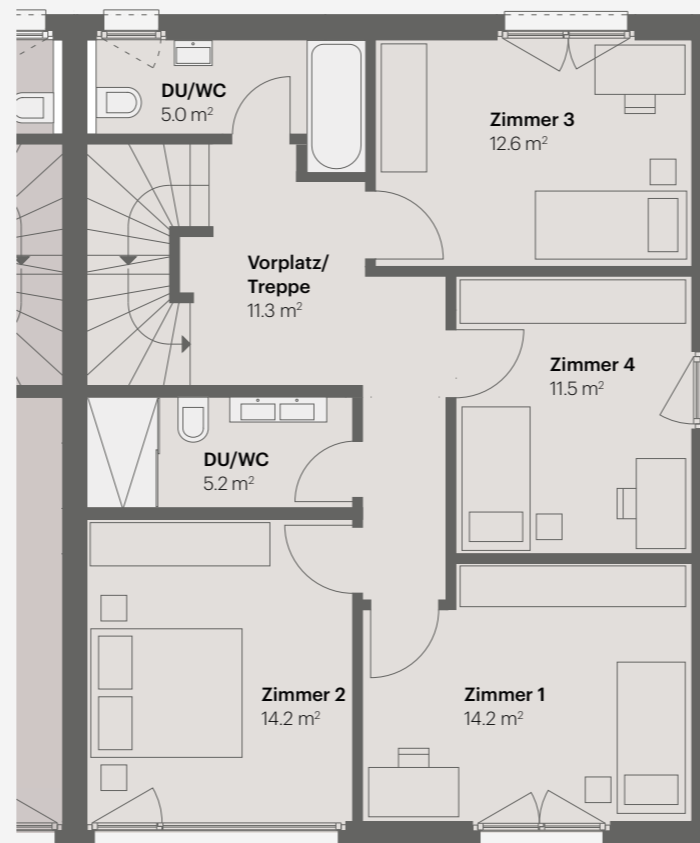

GRUNDRISS-OPTION FÜR 6.5 UND 7.5 ZIMMER VARIANTE

Haus 1-6: 6.5 Zimmer | Wohnfläche 162.8 m²
Haus 7: 7.5 Zimmer | Wohnfläche 211.1 m²
Haus 8: 7.5 Zimmer | Wohnfläche 217.5 m²

Beispiel Haus 4 mit 6.5 Zimmer Variante

ERDGESCHOSS

OBERGESCHOSS

ATTIKAGESCHOSS

Maßstab 1:100